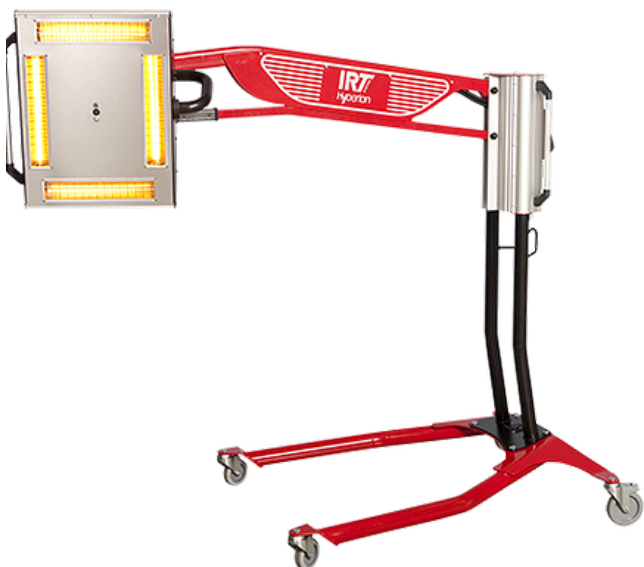

ИНН 7805819973; КПП 780501001; ОГРН 1247800121910

Адрес: 198216, г. Санкт-Петербург, Ленинский проспект, д. 140, литер
Е, помещение 510/ТВЦ

Тел.: +7 (800) 350-09-96; +7 (921) 955-82-00 krasmehanika.ru, e-mail:
info@krasmehanika.ru [Telegram-канал](#)

Коммерческое предложение от 30.05.2026

IRT 4-1 PcAuto инфракрасная сушка

Цена 1 шт.

С НДС (20%) Р.

789 230 руб.

Характеристики

Артикул 800423

Модель 800423